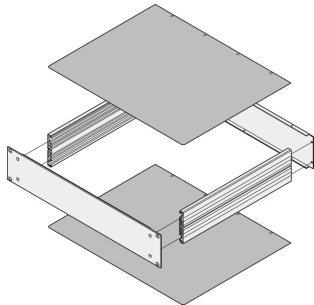

MultipacPRO-afdekplaat, normaal

De afdekplaten sluiten het 19-inch chassis aan de boven- en onderkant. Ze beschermen het chassis tegen onderdelen die in het chassis kunnen vallen.

CERTIFICERINGEN

KENMERKEN

Gewone afdekplaten kunnen worden gebruikt als boven- of basisplaten; in de basisstructuur worden geplaatst

SPECIFICATIES

Materiaal:	Aluminium
Werkt met:	Chassis
Producttype:	Afdekplaat
Productserie:	MultipacPRO
Afwerking:	Geëloxeerd
Type:	Onbewerkt

Table 1/1

Catalogusnummer	Diepte	Hoeveelheid in verpakking
30860-502	280mm	1
30860-503	340mm	1
30860-504	400mm	1
30860-505	460mm	1
30860-501	220mm	1

AANVULLENDE PRODUCTGEGEVENS

Bestel EMC-pakkingset afzonderlijk.