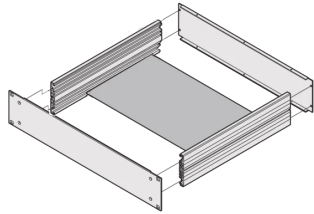

MultipacPRO montageplaat

Montageplaten zijn ontworpen voor de montage van zware componenten, zoals transformatoren.

CERTIFICERINGEN

KENMERKEN

Montageplaten zijn ontworpen voor de montage van zware componenten, zoals transformatoren

Zijdelings vastgebout aan binnenzijde op een 19-inch chassis

SPECIFICATIES

- Materiaal:** Aluminium
- Werkt met:** Chassis
- Producttype:** Montageplaat
- Productserie:** MultipacPRO

Table 1/1

Catalogusnummer	Diepte	Hoeveelheid in verpakking	Rekbreedte	Breedte	Certificeringen
20860-107	150mm	1	84HP	402.5mm	RoHS
20860-112	450mm	1	84HP	402.5mm	
20860-111	390mm	1	84HP	402.5mm	RoHS
20860-108	210mm	1	84HP	402.5mm	RoHS
20860-110	330mm	1	84HP	402.5mm	RoHS
20860-109	270mm	1	84HP	402.5mm	RoHS

AANVULLENDE PRODUCTGEGEVENS

Er kunnen ook montageplaten worden aangebracht op hetzelfde moment als de interne montage voor euroboards.

Wanneer een montageplaat wordt gebruikt, wordt de vrije montagehoogte met ten minste 2,5 mm verminderd.