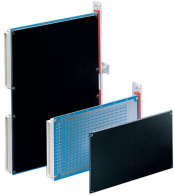

Zijdeksel van PCB-soldeer

Een soldeerdeksel beschermt de soldeerzijde van een printplaat mechanisch.

CERTIFICERINGEN

KENMERKEN

Mechanische bescherming van soldeerzijde

Geschikt voor 100 x 160 mm Euroboard

SPECIFICATIES

- Producttype:** Deksel
Werkt met: Frontpanelen
Materiaal: Polypropyleen
Type: Afdekking soldeerzijde

Table 1/1

Catalogusnummer	Rekhoogte	Hoeveelheid in verpakking	Temperatuur	Ontvlambaarheidsklasse
61000-007	3U	1	55°C min	UL® 94V-0
61000-177	3U	1	85°C min	UL® 94V-0
61000-012	6U	1	55°C min	UL® 94V-0

AANVULLENDE PRODUCTGEGEVENS

De materialen van de PCB-afdekking zijn UL-gecertificeerd. De test werd uitgevoerd met een materiaaldikte van 1,5 mm.

Houd er rekening mee dat leveringen kunnen worden uitgevoerd in de vermelde SPQ's (SPQ, bijv. 5 stuks, 10 stuks, 50 stuks, enz.). Afwijkende bestelhoeveelheden (bijv. 2 stuks) kunnen worden gewijzigd in de volgende mogelijke leveringshoeveelheid = Standard Pack Quantity.