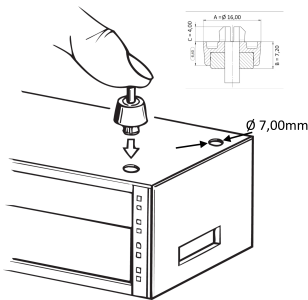

# Plastic voet voor behuizingen

De plastic voetjes kunnen worden gemonteerd op de onderste kap van een behuizing of chassis. Verkrijgbaar in verschillende hoogten.