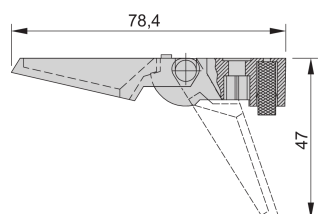

Plastic voet

Tip-up voeten, Plastic.

CERTIFICERINGEN

KENMERKEN

Kan worden gebruikt in plaats van standaard ronde voeten

Draagvermogen: 25 kg per voet, max. gewicht doos 40 kg

In de onderste afdekkingen van de behuizingen zijn montagegaten aangebracht