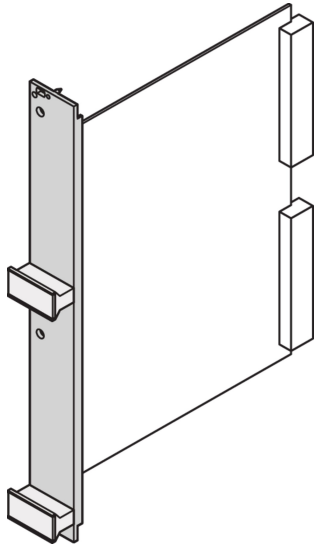

Voorpaneel met u-profiel van insteekbare eenheid voor statische trapeziumhendel

Voorpaneel met u-profiel. Maakt de montage van een statische trapeziumhandgreep met kunststof of aluminium profiel mogelijk. Het voorpaneel kan worden afgeschermd met een textielpakking.