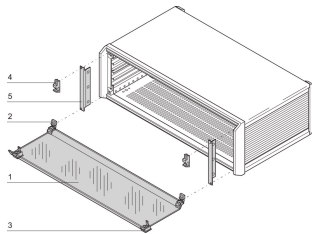

PropacPRO voorkap

De onderste scharnierende kap aan de voorzijde kan op een PropacPRO-tas worden bevestigd. Het beschermt de printplaat tegen onbedoelde handelingen. Er kan een achteraf te monteren slot worden aangebracht.

CERTIFICERINGEN

KENMERKEN

Montage van scharnieren aan de boven- of onderkant

Vergrendeling (max. 2) achteraf te monteren

Van acrylglas, scharnierend, verwijderbaar

Zijpaneel (item 5) dient ook als verticale EMC-afscherming van zijpanelen

SPECIFICATIES

Rekhoogte:	3U
Werkt met:	Omkastingen
Producttype:	Afdekplaat
Type:	Voorkap
Productserie:	PropacPRO
Materiaal:	Thermoplastisch

Table 1/1

Catalogusnummer	Rekbreedte	Hoeveelheid in verpakking	Diepte
24576-080	28HP	1	
24576-083	84HP	1	175mm
24576-082	63HP	1	

Catalogusnummer	Rekbreedte	Hoeveelheid in verpakking	Diepte
24576-081	42HP	1	

AANVULLENDE PRODUCTGEGEVENS

Kan niet worden gecombineerd met ontwerpelementen.

Andere hoogtes beschikbaar op aanvraag.

Voordat u de motorkapvoeten monteert, moeten deze apart worden besteld.