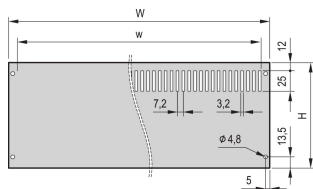

PropacPRO achterpaneel, volledige breedte, niet afgeschermd

Het achterpaneel, volledige breedte voor de PropacPRO-tas, kan op het frame van de tas worden bevestigd. Met of zonder geventileerde sleuven.

CERTIFICERINGEN

KENMERKEN

Aluminium paneel, 2,0 mm (84 pk 2,5 mm)

Montage met steunbeugel op behuizing (rechts en links)

SPECIFICATIES

Materiaal:	Aluminium
Afwerking:	Geanodiseerd
Werkt met:	Omkastingen
Productserie:	PropacPRO
Type:	Achterpaneel
Producttype:	Zijpaneel

Table 1/2

Catalogusnummer	Rekhoogte	Rekbreedte	Ontwerpkenmerk	Hoeveelheid in verpakking
24576-153	4U	63HP	Geperforeerd	1
24576-145	2U	63HP	Geperforeerd	1
24576-050	3U	84HP	Niet geperforeerd	1