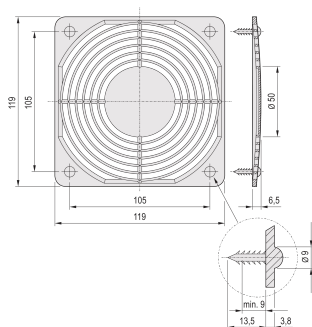

Kit met beschermrooster

CERTIFICERINGEN

KENMERKEN

Montageset voor beschermrooster

SPECIFICATIES

Table 1/1

Catalogusnummer	Producttype	Werkt met	Materiaal	Afwerking	Hoeveelheid in verpakking
21102-014	Montageset	19 inch ventilatorladen	Staal		4
21102-015	Montageset	19 inch ventilatorladen	Staal	Verzinkt	4

WAARSCHUWING

nVent-producten moeten alleen worden geïnstalleerd en gebruikt zoals aangegeven in de instructiebladen en trainingsmateriaal van nVent. Instructiebladen zijn beschikbaar op www.nvent.com en bij uw nVent klantenservicevertegenwoordiger. Onjuiste installatie, misbruik, verkeerde toepassing of ander falen om de instructies en waarschuwingen van nVent volledig te volgen, kan leiden tot productstoringen, schade aan eigendommen, ernstig lichamelijk letsel en de dood en/of uw garantie ongeldig maken.