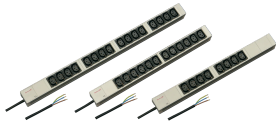

Aansluitstrip, IEC C13

Modulaire, compacte PDU met vele functie-elementen. Met een chassis van 1 u bij 1 u aluminium kan de PDU eenvoudig worden geïntegreerd in een rek met IEC C13-uitgangen.

CERTIFICERINGEN

KENMERKEN

230 V, 10 A

Horizontale en verticale montage

Aansluitstrips kunnen tijdens de installatie in alle vier richtingen worden gedraaid (in stappen van 90°)

Aansluitstrips met IEC 60320-C13-aansluitingen

Aansluitkabel 2 m, open uiteinde met ringen

In overeenstemming met IEC 60320

Montagehoogte 1 u.

SPECIFICATIES

Materiaal: Aluminium; Polyamide

Kleur: Grijs

Producttype: Stekkerdoos

Table 1/2

Catalogusnummer	Type fitting	Aantal fittingen	Geschakelde stopcontacten	AC-spanning	Hoeveelheid in verpakking	Diepte
60110-292	IEC C13	16	Nee	230V	1	44mm

Catalogusnummer	Type fitting	Aantal fittingen	Geschakelde stopcontacten	AC-spanning	Hoeveelheid in verpakking	Diepte
60110-290	IEC C13	8	Nee	230V	1	44mm
60110-291	IEC C13	12	Nee	230V	1	44mm