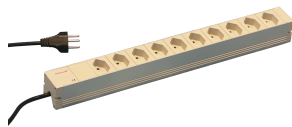

Aansluitstrip, Zwitsers

Modulaire, compacte PDU met vele functie-elementen. Met een aluminium chassis van 1 u bij 1 u kan de PDU eenvoudig worden geïntegreerd in een rack met Zwitserse stopcontacten.

CERTIFICERINGEN

KENMERKEN

Aansluitstrips kunnen tijdens de installatie in alle vier richtingen worden gedraaid (in stappen van 90°)

230 V, 10 A

In overeenstemming met SEV.IEC 60884

Aansluitkabel 2 m met Zwitserse stekker

Aansluitstrips Zwitserse uitvoering

Montagehoogte 1 u.

Horizontale of verticale montage

SPECIFICATIES

Lengte:	438.5mm
Materiaal:	Aluminium; Polyamide
Kleur:	Grijs
Producttype:	Stekkerdoos

Table 1/2

Catalogusnummer	Type fitting	Aantal fittingen	Geschakelde stopcontacten	AC-spanning	Hoeveelheid in verpakking	Diepte
-----------------	--------------	------------------	---------------------------	-------------	---------------------------	--------

60110-453	Zwitsers	10	Nee	230V	1	44mm
60110-454	Zwitsers	9	Ja	230V	1	44mm

Table 2/2

Catalogusnummer	Afwerking
60110-453	Geanodiseerd
60110-454	Geanodiseerd

AANVULLENDE PRODUCTGEGEVENS

Bestel de beugel voor verticale montage afzonderlijk.