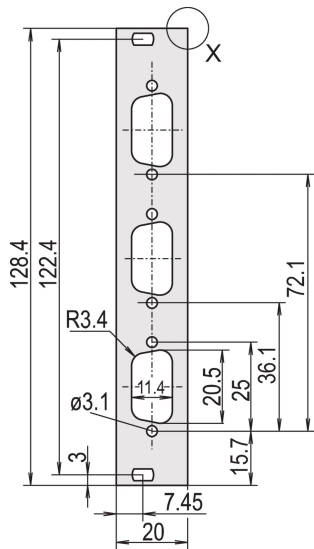

Voorpaneel met u-profiel, afgeschermd, D-Sub uitsparingen

Voorpaneel met u-profiel met uitsparing voor D-Sub-connectoren. Afgeschermd voor EMC-pakking van textiel.

CERTIFICERINGEN

KENMERKEN

U-profiel, voorpaneel, al, 2,5 mm, voor geanodiseerd, achter geleidend

Voor EMC-textielpakking

SPECIFICATIES

Diepte (D):	2.5mm
Rekhoogte:	3U
Rekbreedte:	4HP
Materiaal:	Aluminium
Afwerking:	Geanodiseerd; Geëloxeerd
Type accessoire:	Frontpaneel