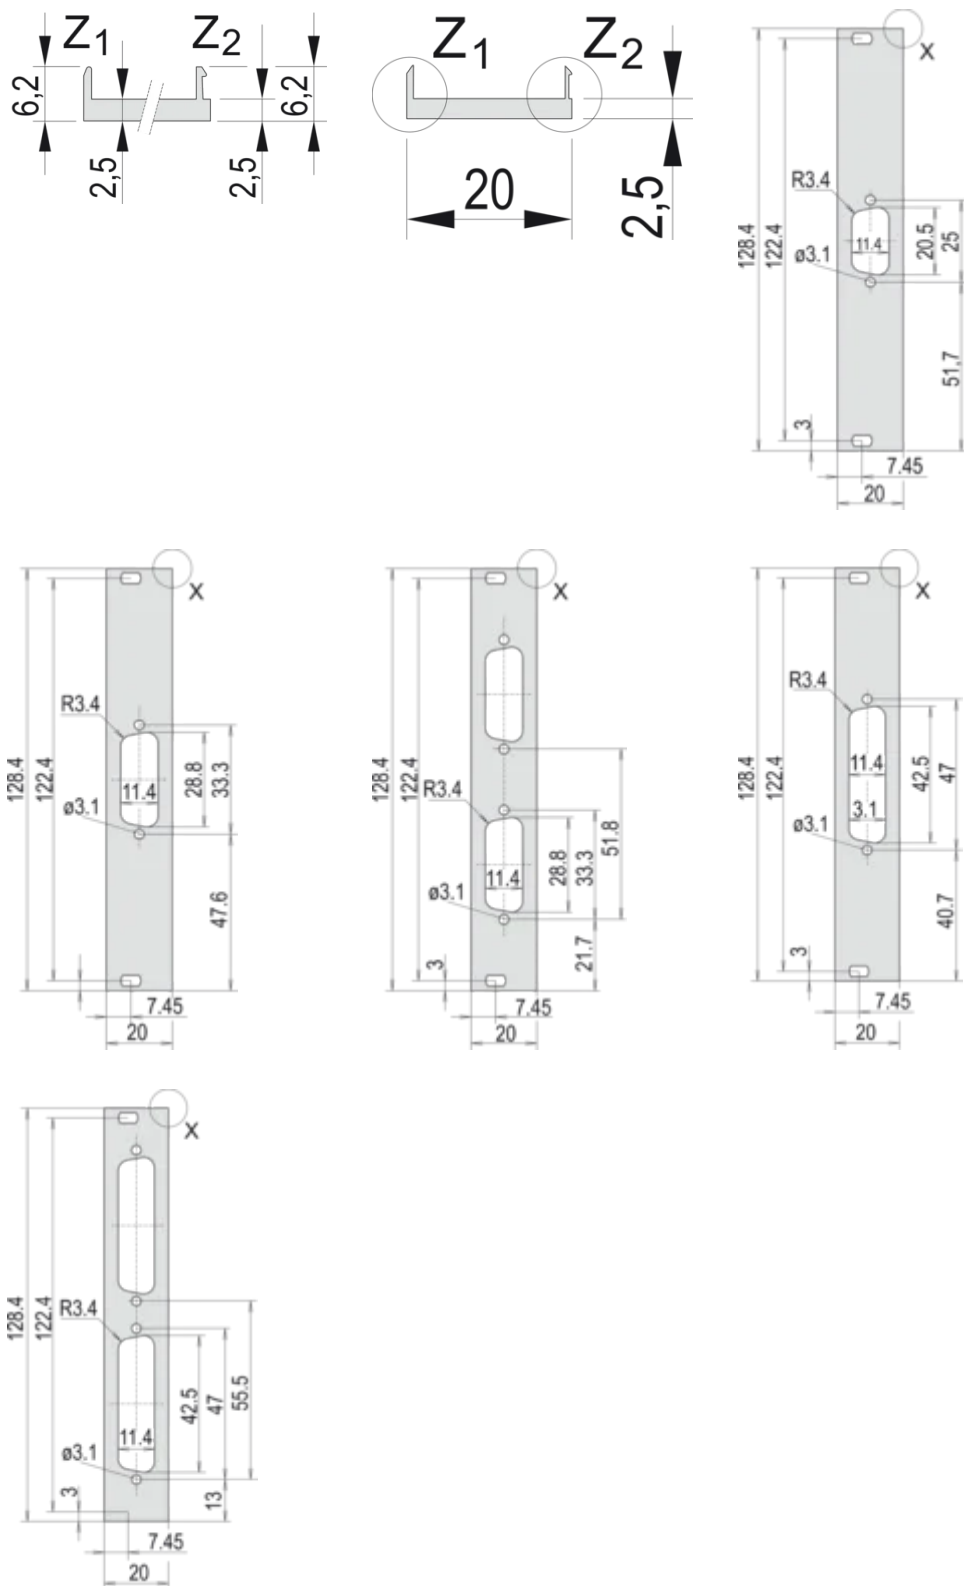

Levering vindt plaats in veelvouden van standaardverpakkingen. De prijs is per afzonderlijk item.

Bestel textiel EMC-pakking afzonderlijk.

Houd er rekening mee dat leveringen kunnen worden uitgevoerd in de vermelde SPQ's (SPQ, bijv. 5 stuks, 10 stuks, 50 stuks, enz.). Afwijkende bestelhoeveelheden (bijv. 2 stuks) kunnen worden gewijzigd in de volgende mogelijke leveringshoeveelheid = Standard Pack Quantity.

DIAGRAMMEN