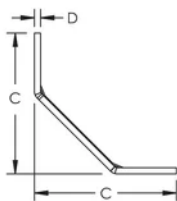

DIAGRAMMER