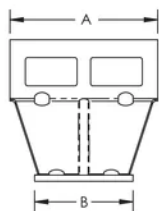

DIAGRAMMER