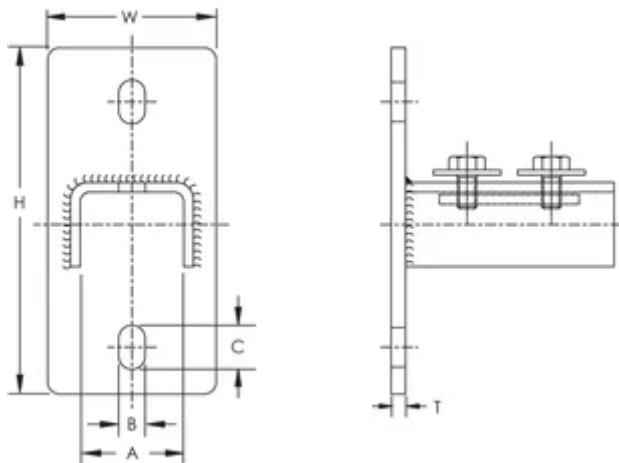

Katalognummer	Artikkelnummer	E-nummer	Høyde (H)	Bredde (W)	Tykkelse (T)	A
APXSTRUTS6	584820	3435936	144 mm	70 mm	6 mm	43 mm

Table 3/3

Katalognummer	Artikkelnummer	E-nummer	B.	C.
APXE23EG	584710	1319904	12 mm	19 mm
APXE01EG	584715	1319905	12 mm	19 mm
APXE4STRUTEG	584725	1319906	12 mm	19 mm
APXSTRUTS6	584820	3435936	12 mm	19 mm

DIAGRAMMER

ADVARSEL

nVent-produkter må installeres og brukes bare som beskrevet i nVent sine instruksjonsark og opplæringsmaterieil. Instruksjonsark er tilgjengelig på www.nvent.com og fra din nVent kundeservice-representant. Ukorrekt installasjon, misbruk, feilaktig anvendelse eller annen manglende etterlevelse av nVent sine instruksjoner og advarsler kan føre til produktfeil, skade på eiendom, alvorlige personskader og død og/eller gjøre garantien ugyldig.