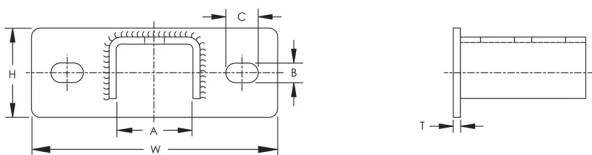

Katalognummer	Artikkelnummer	E-nummer	Høyde (H)	Bredde (W)	Tykkelse (T)	A
APYE01EG	584758		40 mm	124 mm	5 mm	31 mm

Table 3/3

Katalognummer	Artikkelnummer	E-nummer	B.	C.
APYSTRUTS6	584840		12 mm	19 mm
APYE23EG	584740		12 mm	19 mm
APYE4STRUTEG	584751	3532059	12 mm	19 mm
APYE01EG	584758		12 mm	19 mm

DIAGRAMMER