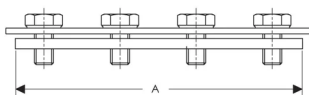

DIAGRAMMER

ADVARSEL

nVent-produkter må installeres og brukes bare som beskrevet i nVent sine instruksjonsark og opplæringsmaterieil. Instruksjonsark er tilgjengelig på www.nvent.com og fra din nVent kundeservice-representant. Ukorrekt installasjon, misbruk, feilaktig anvendelse eller annen manglende etterlevelse av nVent sine instruksjoner og advarsler kan føre til produktfeil, skade på eiendom, alvorlige personskader og død og/eller gjøre garantien ugyldig.