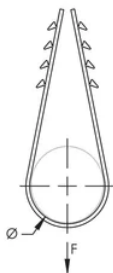

Kabelklemme

FUNKSJONER

For installasjon av enkle eller flere kabler direkte mot betongoverflate

Diskret lavprofilklemme reduserer visuell påvirkning

Halogen Fri

UV-sikret

SPESIFIKASJONER

DIAGRAMMER