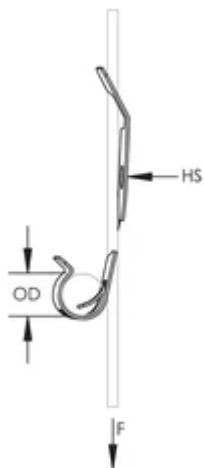

YTTERLIGERE PRODUKTDETALJER

NEC® 300.11 krever dedikert innføringsledning/stang og EC311.

DIAGRAMMER

ADVARSEL

nVent-produkter må installeres og brukes bare som beskrevet i nVent sine instruksjonsark og opplæringsmaterieil. Instruksjonsark er tilgjengelig på www.nvent.com og fra din nVent kundeservice-representant. Ukorrekt installasjon, misbruk, feilaktig anvendelse eller annen manglende etterlevelse av nVent sine instruksjoner og advarsler kan føre til produktfeil, skade på eiendom, alvorlige personskader og død og/eller gjøre garantien ugyldig.

Nord-Amerika

+1.800.753.9221

Alternativ 1 –

Kundeservice

Alternativ 2 – Teknisk

støtte

Europa

Nederland:

+31 800-0200135

Frankrike:

+33 800 901 793

Europa

Tyskland:

800 1890272

Andre land:

+31 13 5835404

APAC

Shanghai:

+ 86 21 2412 1618/19

Sydney:

+61 2 9751 8500

Vår solide portefølje av merkevarer:

CADDY

ERICO

HOFFMAN

ILSCO

SCHROFF

TRACHTE