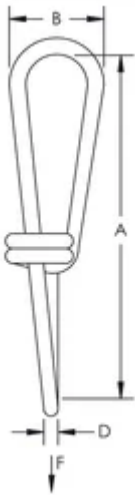

Table 2/2

Katalognummer	Artikkelnummer	E-nummer	Statisk belastning
CHK22K	385860	1319831	400N
CHK25K	385870	1319832	500N
CHK27K	385880	1319833	700N
CHK30K	385890	1319834	900N
CHK32K	385900	1319835	1200N

DIAGRAMMER