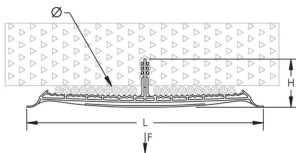

Dobbel kabelbrakett med plugg

FUNKSJONER

Enkelt å anvende ved mindre kabeldimensjoner

Opptil to plastledningsklips kan vedheftes braketten slik at støtte av kabler og ledninger ved hjelp av et enkelt hull i betongen

Fjærstålklips som beholder formen etter montasjen, og deretter gir plass for kablene å bli montert

Kablene som er ryddig installert, sørger for en stabil drift og et profesjonelt utseende

Lav profiler tillater enkel montasje der det er mangel på plass

Verktøyfri installasjon, etter at hull er boret i betongen. Kun å trykke festeankeret inn

Halogen Fri

UV-sikret

SPESIFIKASJONER

DIAGRAMMER

ADVARSEL

nVent-produkter må installeres og brukes bare som beskrevet i nVent sine instruksjonsark og opplæringsmaterieill. Instruksjonsark er tilgjengelig på www.nvent.com og fra din nVent kundeservice-representant. Ukorrekt installasjon, misbruk, feilaktig anvendelse eller annen manglende etterlevelse av nVent sine instruksjoner og advarsler kan føre til produktfeil, skade på eiendom, alvorlige personskader og død og/eller gjøre garantien ugyldig.