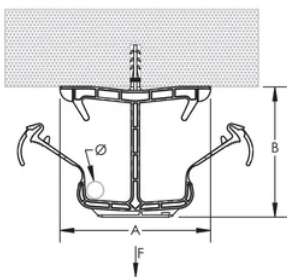

Dobbel kabelholder med plugg

FUNKSJONER

Lås som er enkel å åpne gjør at kabler kan legges til eller fjernes raskt etter installasjon

Verktøyfri installasjon, etter at hull er boret i betongen. Kun å trykke festeankret inn

Plastrørklips kan vedheftes holderen slik at støtte av kabler og ledninger ved hjelp av et enkelt hull i betongen

Halogen Fri

UV-sikret

SPESIFIKASJONER

DIAGRAMMER

ADVARSEL

nVent-produkter må installeres og brukes bare som beskrevet i nVent sine instruksjonsark og opplæringsmaterieil.