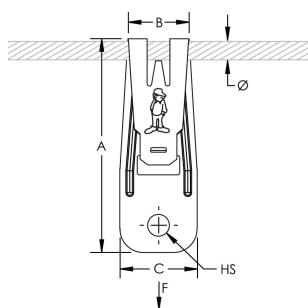

Verktøyfri klemme kan lukkes for hånd på kabelvaieren

SPESIFIKASJONER

Table 1/2

Katalognummer	Artikkelnummer	Materiale	Overflate	Hullstørrelse (HS)	A	B.
SLDW6	196822	Fjærstål	NVent CADDY-armering	7 mm	70 mm	20 mm

Table 2/2

Katalognummer	Artikkelnummer	C.	Diameter (Ø)	Statisk belastning
SLDW6	196822	25 mm	6 mm	700N

DIAGRAMMER

ADVARSEL

nVent-produkter må installeres og brukes bare som beskrevet i nVent sine instruksjonsark og opplæringsmaterieil. Instruksjonsark er tilgjengelig på www.nvent.com og fra din nVent kundeservice-representant. Ukorrekt installasjon, misbruk, feilaktig anvendelse eller annen manglende etterlevelse av nVent sine instruksjoner og advarsler kan føre til produktfeil, skade på eiendom, alvorlige personskader og død og/eller gjøre garantien ugyldig.