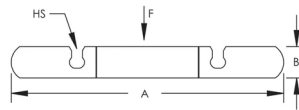

Hullstørrelse (HS): 17 mm

A: 464 mm

B.: 51 mm

Statisk belastning: 11100N

YTTERLIGERE PRODUKTDETALJER

Klemmen er tilpasset stålrør og bør installeres under en kobling eller skjærvinkel med bolter strammet til anbefalt verdi.

Langhull og bolter kun for rørdimensjoner opptil 12".

DIAGRAMMER

ADVARSEL

nVent-produkter må installeres og brukes bare som beskrevet i nVent sine instruksjonsark og opplæringsmaterieill. Instruksjonsark er tilgjengelig på www.nvent.com og fra din nVent kundeservice-representant. Ukorrekt installasjon, misbruk, feilaktig anvendelse eller annen manglende etterlevelse av nVent sine instruksjoner og advarsler kan føre til produktfeil, skade på eiendom, alvorlige personskader og død og/eller gjøre garantien ugyldig.

Nord-Amerika

+1.800.753.9221

Alternativ 1 –

Kundeservice

Alternativ 2 – Teknisk

støtte

Europa

Nederland:

+31 800-0200135

Frankrike:

+33 800 901 793

Europa

Tyskland:

800 1890272

Andre land:

+31 13 5835404

APAC

Shanghai:

+ 86 21 2412 1618/19

Sydney:

+61 2 9751 8500