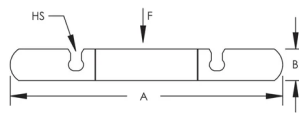

510 nVent CADDY EZ Riser, Stål, EG, 12" Rør, 300 DN, 324 mm OD

KATALOGNUMMER

5101200EG

510 nVent CADDY EZ-stigerørsklemme er en hurtiglukkende rørklemme som er ideell for støtte av vertikale stålrør der det er plass tilgjengelig. Denne løsningen er klar til bruk og leveres med langhull for enkel montering og har ingen løse deler. Takket være rillene under skruhodet kan montørene enkelt installere EZ-stigerørsklemme med bare ett enkelt verktøy.

Rørstørrelse: 12"

NB/DN: 300

Ytre diameter (OD): 324 mm

Hullstørrelse (HS): 17 mm

A: 569 mm

B.: 51 mm

Statisk belastning: 12000N

YTTERLIGERE PRODUKTDETALJER

Klemmen er tilpasset stålrør og bør installeres under en kobling eller skjærvinkel med bolter strammet til anbefalt verdi.

Langhull og bolter kun for rørdimensjoner opptil 12".

DIAGRAMMER

ADVARSEL

nVent-produkter må installeres og brukes bare som beskrevet i nVent sine instruksjonsark og opplæringsmaterieil.