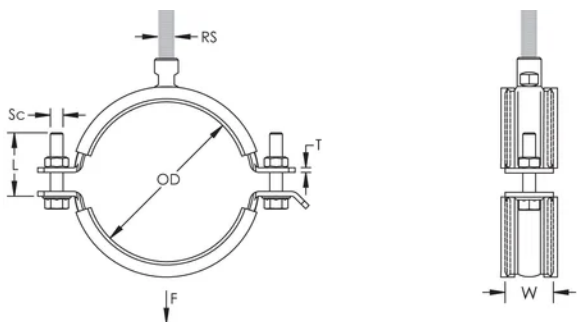

Skruediameter (Sc): 8 mm

Skruediameter, metrisk (Sc): M8

Skruelengde (L): 25mm

Statisk belastning: 2000N

YTTERLIGERE PRODUKTDETALJER

Fôr i EPDM-gummi.

DIAGRAMMER

ADVARSEL

nVent-produkter må installeres og brukes bare som beskrevet i nVent sine instruksjonsark og opplæringsmaterieil. Instruksjonsark er tilgjengelig på www.nvent.com og fra din nVent kundeservice-representant. Ukorrekt installasjon, misbruk, feilaktig anvendelse eller annen manglende etterlevelse av nVent sine instruksjoner og advarsler kan føre til produktfeil, skade på eiendom, alvorlige personskader og død og/eller gjøre garantien ugyldig.

Nord-Amerika

+1.800.753.9221

Alternativ 1 –

Kundeservice

Alternativ 2 – Teknisk

støtte

Europa

Nederland:

+31 800-0200135

Frankrike:

+33 800 901 793

Europa

Tyskland:

800 1890272

Andre land:

+31 13 5835404

APAC

Shanghai:

+ 86 21 2412 1618/19

Sydney:

+61 2 9751 8500

Vår solide portefølje av merkevarer:

CADDY

ERICO

HOFFMAN

ILSCO

SCHROFF

TRACHTE