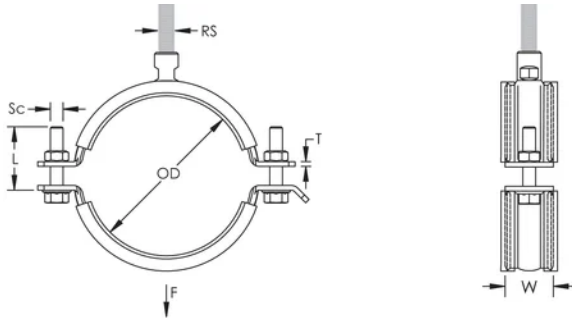

Skruelengde (L): 40mm

Statisk belastning: 3500N

YTTERLIGERE PRODUKTDETALJER

Fôr i EPDM-gummi.

DIAGRAMMER

ADVARSEL

nVent-produkter må installeres og brukes bare som beskrevet i nVent sine instruksjonsark og opplæringsmaterieil. Instruksjonsark er tilgjengelig på www.nvent.com og fra din nVent kundeservice-representant. Ukorrekt installasjon, misbruk, feilaktig anvendelse eller annen manglende etterlevelse av nVent sine instruksjoner og advarsler kan føre til produktfeil, skade på eiendom, alvorlige personskader og død og/eller gjøre garantien ugyldig.

Nord-Amerika

+1.800.753.9221

Alternativ 1 –

Kundeservice

Alternativ 2 – Teknisk

støtte

Europa

Nederland:

+31 800-0200135

Frankrike:

+33 800 901 793

Europa

Tyskland:

800 1890272

Andre land:

+31 13 5835404

APAC

Shanghai:

+ 86 21 2412 1618/19

Sydney:

+61 2 9751 8500

Vår solide portefølje av merkevarer:

CADDY

ERICO

HOFFMAN

ILSCO

SCHROFF

TRACHTE