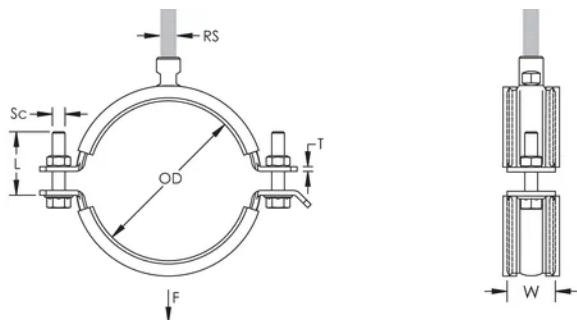

Skruelengde (L): 40mm

Statisk belastning: 3500N

YTTERLIGERE PRODUKTDETALJER

Fôr i EPDM-gummi.

DIAGRAMMER

ADVARSEL

nVent-produkter må installeres og brukes bare som beskrevet i nVent sine instruksjonsark og opplæringsmaterieil. Instruksjonsark er tilgjengelig på www.nvent.com og fra din nVent kundeservice-representant. Ukorrekt installasjon, misbruk, feilaktig anvendelse eller annen manglende etterlevelse av nVent sine instruksjoner og advarsler kan føre til produktfeil, skade på eiendom, alvorlige personskader og død og/eller gjøre garantien ugyldig.

Nord-Amerika

+1.800.753.9221

Alternativ 1 –

Kundeservice

Alternativ 2 – Teknisk

støtte

Europa

Nederland:

+31 800-0200135

Frankrike:

+33 800 901 793

Europa

Tyskland:

800 1890272

Andre land:

+31 13 5835404

APAC

Shanghai:

+ 86 21 2412 1618/19

Sydney:

+61 2 9751 8500

Vår solide portefølje av merkevarer:

CADDY

ERICO

HOFFMAN

ILSCO

SCHROFF

TRACHTE