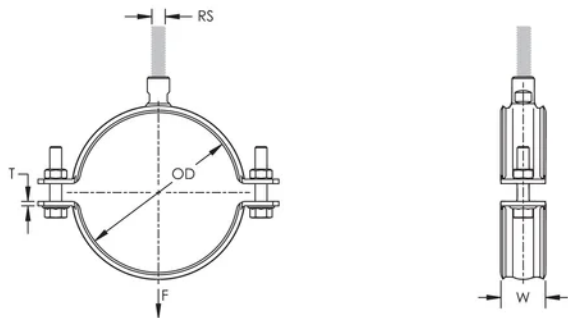

Ekstra kraftig rørklemme, 26-31 mm, 3/4" rør, DN 20, M8/M10, elektrogalvanisert

KATALOGNUMMER

HDN020EG

SERTIFISERINGER

FUNKSJONER

Hjørnesveiset kontaktmutter med flate sider for bruk med skrunøkler

PRODUKTEGENSKAPER

Artikkelnummer: 579042

Mutter inkludert: Ja

Materiale: Stål

Overflate: Elektrogalvanisert

Ytre diameter (OD): 26 - 31 mm

Rørstørrelse: 3/4"

NB/DN: 20

Stangstørrelse (RS): M8;M10

Bredde (W): 25 mm

Tykkelse (T): 2 mm

Skruediameter (Sc): 8 mm

Skruediameter, metrisk (Sc): M8

Skruelengde (L): 25mm

Statisk belastning: 2000N

DIAGRAMMER

ADVARSEL