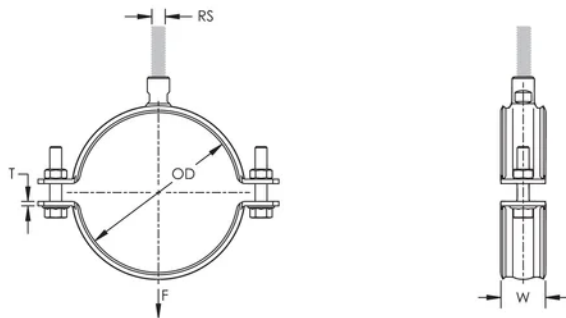

Ekstra kraftig rørklemme, 26-31 mm, 3/4" rør, DN 20, M8/M10, Geomet

KATALOGNUMMER

HDN020G

SERTIFISERINGER

FUNKSJONER

Hjørnesveiset kontaktmutter med flate sider for bruk med skrunøkler

PRODUKTEGENSKAPER

Artikkelnummer: 579122

Mutter inkludert: Ja

Materiale: Stål

Overflate: GEOMET® 321

Ytre diameter (OD): 26 - 31 mm

Rørstørrelse: 3/4"

NB/DN: 20

Stangstørrelse (RS): M8;M10

Bredde (W): 25 mm

Tykkelse (T): 2 mm

Skruediameter (Sc): 8 mm

Skruediameter, metrisk (Sc): M8

Skruelengde (L): 25mm

Statisk belastning: 2000N

DIAGRAMMER

ADVARSEL

nVent-produkter må installeres og brukes bare som beskrevet i nVent sine instruksjonsark og opplæringsmaterieil. Instruksjonsark er tilgjengelig på www.nvent.com og fra din nVent kundeservice-representant. Ukorrekt installasjon, misbruk, feilaktig anvendelse eller annen manglende etterlevelse av nVent sine instruksjoner og advarsler kan føre til produktfeil, skade på eiendom, alvorlige personskader og død og/eller gjøre garantien ugyldig.