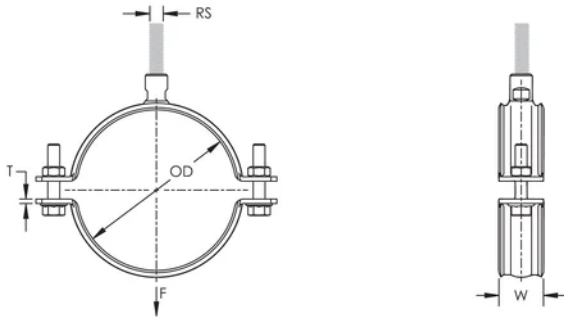

Ekstra kraftig rørklemme, 31-37 mm, 1" rør, DN 25, M8/M10, Geomet

KATALOGNUMMER

HDN025G

SERTIFISERINGER

FUNKSJONER

Hjørnesveiset kontaktnutter med flate sider for bruk med skrunøkler

PRODUKTEGENSKAPER

Artikkelnummer: 579123

Mutter inkludert: Ja

Materiale: Stål

Overflate: GEOMET® 321

Ytre diameter (OD): 31 - 37 mm

Rørstørrelse: 1"

Stangstørrelse (RS): M8;M10

Bredde (W): 25 mm

Tykkelse (T): 2 mm

Skruediameter (Sc): 8 mm

Skruediameter, metrisk (Sc): M8

Skruelengde (L): 25mm

Statisk belastning: 2000N

DIAGRAMMER

ADVARSEL

nVent-produkter må installeres og brukes bare som beskrevet i nVent sine instruksjonsark og opplæringsmateriell. Instruksjonsark er tilgjengelig på www.nvent.com og fra din nVent kundeservice-representant. Ukorrekt installasjon, misbruk, feilaktig anvendelse eller annen manglende etterlevelse av nVent sine instruksjoner og advarsler kan føre til produktfeil, skade på eiendom, alvorlige personskader og død og/eller gjøre garantien ugyldig.