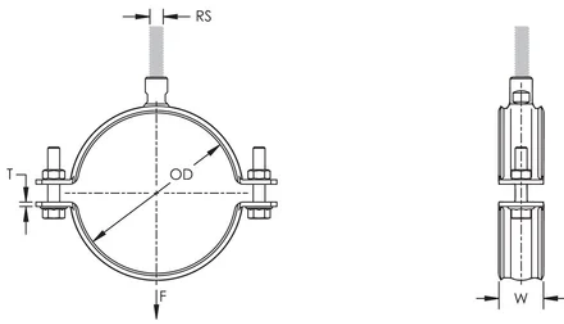

Ekstra kraftig rørklemme, 101-109 mm, M10/M12, Geomet

KATALOGNUMMER

HDN095G

SERTIFISERINGER

FUNKSJONER

Hjørnesveiset kontaktmutter med flate sider for bruk med skrunøkler

PRODUKTEGENSKAPER

Artikkelnummer: 579134

Mutter inkludert: Ja

Materiale: Stål

Overflate: GEOMET® 321

Ytre diameter (OD): 101 - 109 mm

Stangstørrelse (RS): M10;M12

Bredde (W): 30 mm

Tykkelse (T): 3 mm

Skruediameter (Sc): 8 mm

Skruediameter, metrisk (Sc): M8

Skruelengde (L): 25mm

DIAGRAMMER

ADVARSEL

nVent-produkter må installeres og brukes bare som beskrevet i nVent sine instruksjonsark og opplæringsmaterieil. Instruksjonsark er tilgjengelig på www.nvent.com og fra din nVent kundeservice-representant. Ukorrekt installasjon, misbruk, feilaktig anvendelse eller annen manglende etterlevelse av nVent sine instruksjoner og advarsler kan føre til produktfeil, skade på eiendom, alvorlige personskader og død og/eller gjøre garantien ugyldig.