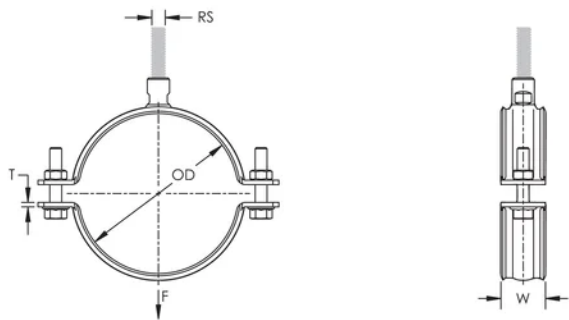

## PRODUKTEGENSKAPER

Artikkelnummer: 579064

Mutter inkludert: Ja

Materiale: Stål

Overflate: Elektrogalvanisert

Ytre diameter (OD): 219 - 230 mm

Rørstørrelse: 8"

NB/DN: 200

Stangstørrelse (RS): M12;M16

Bredde (W): 40 mm

Tykkelse (T): 4 mm

Skruediameter (Sc): 12 mm

Skruediameter, metrisk (Sc): M12

Skruelengde (L): 40mm

Statisk belastning: 8500N

## DIAGRAMMER