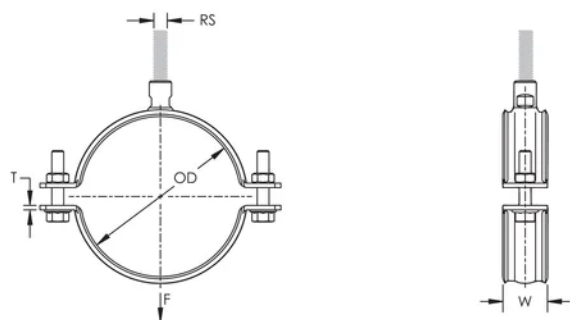

Ekstra kraftig rørklemme, 317-333 mm, 12" rør, DN 300, M20, elektrogalvanisert

KATALOGNUMMER

HDN300EG

FUNKSJONER

Hjørnesveiset kontaktnutter med flate sider for bruk med skrunøkler

PRODUKTEGENSKAPER

Artikkelnummer: 579066

Mutter inkludert: Ja

Materiale: Stål

Overflate: Elektrogalvanisert

Ytre diameter (OD): 317 - 333 mm

Rørstørrelse: 12"

NB/DN: 300

Stangstørrelse (RS): M20

Bredde (W): 50 mm

Tykkelse (T): 5 mm

Skruediameter (Sc): 16 mm

Skruediameter, metrisk (Sc): M16

Skruelengde (L): 60mm

Statisk belastning: 12500N

DIAGRAMMER

ADVARSEL

nVent-produkter må installeres og brukes bare som beskrevet i nVent sine instruksjonsark og opplæringsmaterieil. Instruksjonsark er tilgjengelig på www.nvent.com og fra din nVent kundeservice-representant. Ukorrekt installasjon, misbruk, feilaktig anvendelse eller annen manglende etterlevelse av nVent sine instruksjoner og advarsler kan føre til produktfeil, skade på eiendom, alvorlige personskader og død og/eller gjøre garantien ugyldig.