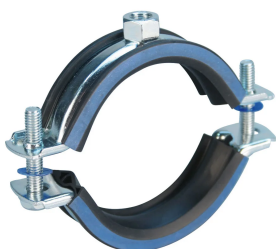

nVent CADDY Macrofix Isolerte M8, 37-44 mm OD, 1 1/4" Rør, 32 DN

KATALOGNUMMER

MFE044

SERTIFISERINGER

FUNKSJONER

Førhøyet kanter forhindrer foringen å løsne, og det eliminerer ekstra påpasselighet under montasjen

Plastikk sikring hindrer at skruene faller ut under installasjon

Skruehodet er tilpasset for flat Hex, eller Phillips Bitz

Føket lengde av klammer-ørene, plasserer skruen lenger ut fra selve klammeret, og gir bedre plass for montasjen

PRODUKTEGENSKAPER

Artikkelnummer: 586206

Materiale: EPDM-SBR-gummi;Stål

Overflate: Elektrogalvanisert

Temperatur: -50 to 110 °C

Ytre diameter (OD): 37 - 44 mm

Rørstørrelse: 1 1/4" Min

NB/DN: 32

Stangstørrelse (RS): M8

Bredde (W): 20 mm

Tykkelse (T): 1 mm

Skruediameter (Sc): 6

Skruelengde (L): 27mm

Statisk belastning: 1000N

YTTERLIGERE PRODUKTDETALJER

Fôr i EPDM-gummi.