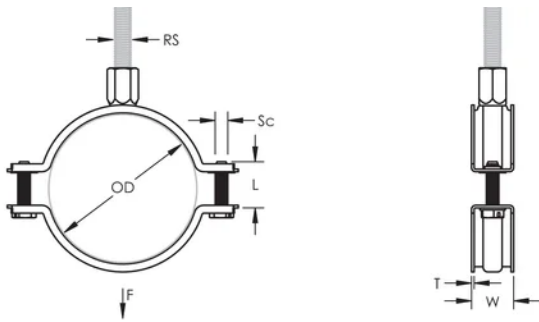

Føket lengde av klammer-ørene, plasserer skruen lenger ut fra selve klammeret, og gir bedre plass for montasjen

Kombimutter for M8 og M10 kan anvendes

Skruelengde er optimalisert for å imøtekomme et økt rørområde, som forenkler innkjøp

PRODUKTEGENSKAPER

Artikkelnummer: 586103

Materiale: Stål

Overflate: Elektrogalvanisert

Ytre diameter (OD): 23 - 29 mm

Rørstørrelse: 3/4"

NB/DN: 20

Stangstørrelse (RS): M8;M10

Bredde (W): 20 mm

Tykkelse (T): 1 mm

Skruediameter (Sc): 6

Skruelengde (L): 17mm

Statisk belastning: 1000N

DIAGRAMMER

ADVARSEL

nVent-produkter må installeres og brukes bare som beskrevet i nVent sine instruksjonsark og opplæringsmateriell. Instruksjonsark er tilgjengelig på www.nvent.com og fra din nVent kundeservice-representant. Ukorrekt installasjon, misbruk, feilaktig anvendelse eller annen manglende etterlevelse av nVent sine instruksjoner og advarsler kan føre til produktfeil, skade på eiendom, alvorlige personskader og død og/eller gjøre garantien ugyldig.