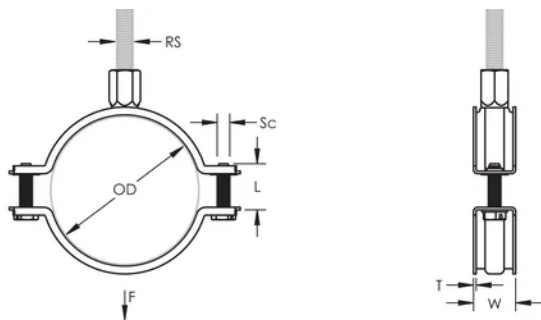

Skruediameter (Sc): 6

Skruelengde (L): 27mm

Statisk belastning: 2500N

DIAGRAMMER

ADVARSEL

nVent-produkter må installeres og brukes bare som beskrevet i nVent sine instruksjonsark og opplæringsmaterieil. Instruksjonsark er tilgjengelig på www.nvent.com og fra din nVent kundeservice-representant. Ukorrekt installasjon, misbruk, feilaktig anvendelse eller annen manglende etterlevelse av nVent sine instruksjoner og advarsler kan føre til produktfeil, skade på eiendom, alvorlige personskader og død og/eller gjøre garantien ugyldig.

Nord-Amerika

+1.800.753.9221

Alternativ 1 –

Kundeservice

Alternativ 2 – Teknisk

støtte

Europa

Nederland:

+31 800-0200135

Frankrike:

+33 800 901 793

Europa

Tyskland:

800 1890272

Andre land:

+31 13 5835404

APAC

Shanghai:

+ 86 21 2412 1618/19

Sydney:

+61 2 9751 8500

Vår solide portefølje av merkevarer:

CADDY

ERICO

HOFFMAN

ILSCO

SCHROFF

TRACHTE