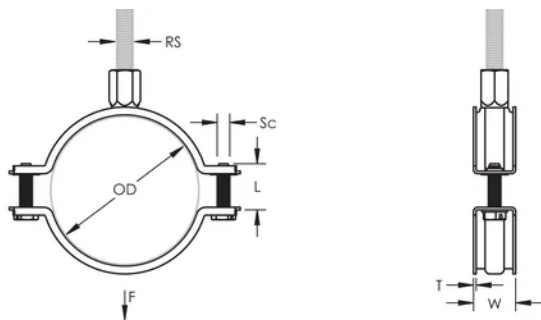

Macrofix ikke-isolert M8/M10, 123-133 mm OD

KATALOGNUMMER

MFN133EG

SERTIFISERINGER

FUNKSJONER

Plastikk sikring hindrer at skruene faller ut under installasjon

Skruhodet er tilpasset for flat Hex, eller Phillips Bitz

Føket lengde av klammer-ørene, plasserer skruen lenger ut fra selve klammeret, og gir bedre plass for montasjen

Kombimutter for M8 og M10 kan anvendes

Skruelengde er optimalisert for å imøtekomme et økt rørområde, som forenkler innkjøp

PRODUKTEGENSKAPER

Artikkelnummer: 586115

Materiale: Stål

Overflate: Elektrogalvanisert

Ytre diameter (OD): 123 - 133 mm

Stangstørrelse (RS): M8;M10

Bredde (W): 23 mm

Tykkelse (T): 2 mm

Skruediameter (Sc): 6

Skruelengde (L): 27mm

Statisk belastning: 3000N

DIAGRAMMER

ADVARSEL

nVent-produkter må installeres og brukes bare som beskrevet i nVent sine instruksjonsark og opplæringsmaterieil. Instruksjonsark er tilgjengelig på www.nvent.com og fra din nVent kundeservice-representant. Ukorrekt installasjon, misbruk, feilaktig anvendelse eller annen manglende etterlevelse av nVent sine instruksjoner og advarsler kan føre til produktfeil, skade på eiendom, alvorlige personskader og død og/eller gjøre garantien ugyldig.