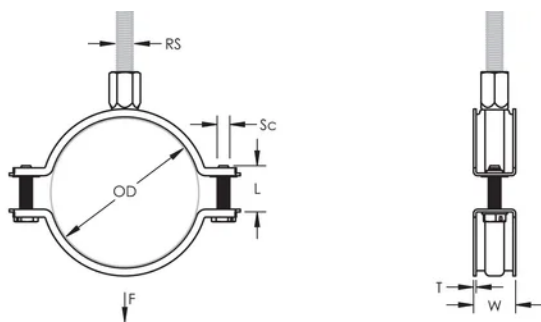

NB/DN: 125

Stangstørrelse (RS): M8;M10

Bredde (W): 23 mm

Tykkelse (T): 2 mm

Skruediameter (Sc): 6

Skruelengde (L): 27mm

Statisk belastning: 3000N

DIAGRAMMER

ADVARSEL

nVent-produkter må installeres og brukes bare som beskrevet i nVent sine instruksjonsark og opplæringsmaterieill. Instruksjonsark er tilgjengelig på www.nvent.com og fra din nVent kundeservice-representant. Ukorrekt installasjon, misbruk, feilaktig anvendelse eller annen manglende etterlevelse av nVent sine instruksjoner og advarsler kan føre til produktfeil, skade på eiendom, alvorlige personskader og død og/eller gjøre garantien ugyldig.

Nord-Amerika

+1.800.753.9221

Alternativ 1 –

Kundeservice

Alternativ 2 – Teknisk

støtte

Europa

Nederland:

+31 800-0200135

Frankrike:

+33 800 901 793

Europa

Tyskland:

800 1890272

Andre land:

+31 13 5835404

APAC

Shanghai:

+ 86 21 2412 1618/19

Sydney:

+61 2 9751 8500

Vår solide portefølje av merkevarer:

CADDY

ERICO

HOFFMAN

ILSCO

SCHROFF

TRACHTE