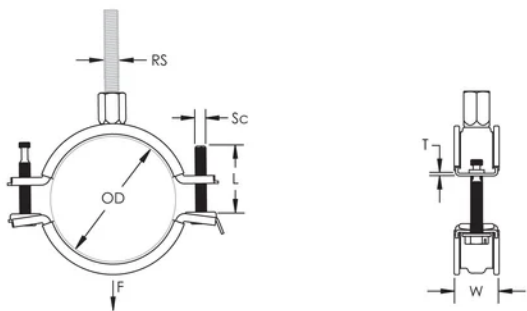

PRODUKTEGENSKAPER

Artikkelnummer: 586702

Materiale: Stål;EPDM-SBR-gummi

Overflate: Elektrogalvanisert

Farge: Svart

Temperatur: -50 to 110 °C

Ytre diameter (OD): 15 - 19 mm

Stangstørrelse (RS): M8;M10

NB/DN: 10

Rørstørrelse: 3/8"

Bredde (W): 20 mm

Tykkelse (T): 1 mm

Skruediameter (Sc): 6

Skruelengde (L): 27mm

Statisk belastning: 1000N

YTTERLIGERE PRODUKTDETALJER

Fôr i EPDM-gummi.

DIAGRAMMER

ADVARSEL

nVent-produkter må installeres og brukes bare som beskrevet i nVent sine instruksjonsark og opplæringsmaterieill. Instruksjonsark er tilgjengelig på www.nvent.com og fra din nVent kundeservice-representant. Ukorrekt installasjon, misbruk, feilaktig anvendelse eller annen manglende etterlevelse av nVent sine instruksjoner og advarsler kan føre til produktfeil, skade på eiendom, alvorlige personskader og død og/eller gjøre garantien ugyldig.