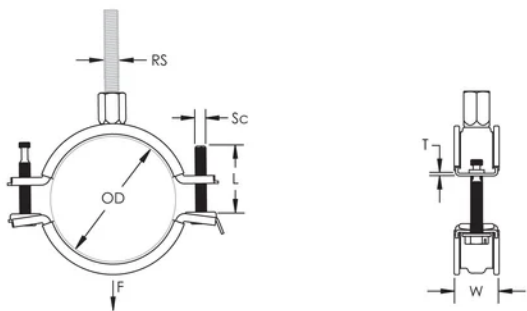

PRODUKTEGENSKAPER

Artikkelnummer: 586709

Materiale: Stål;EPDM-SBR-gummi

Overflate: Elektrogalvanisert

Farge: Svart

Temperatur: -50 to 110 °C

Ytre diameter (OD): 58 - 68 mm

Stangstørrelse (RS): M8;M10

NB/DN: 50

Rørstørrelse: 2" Min

Bredde (W): 21 mm

Tykkelse (T): 1.25 mm

Skruediameter (Sc): 6

Skruelengde (L): 40mm

Statisk belastning: 1500N

YTTERLIGERE PRODUKTDETALJER

Fôr i EPDM-gummi.

DIAGRAMMER

ADVARSEL

nVent-produkter må installeres og brukes bare som beskrevet i nVent sine instruksjonsark og opplæringsmaterieill. Instruksjonsark er tilgjengelig på www.nvent.com og fra din nVent kundeservice-representant. Ukorrekt installasjon, misbruk, feilaktig anvendelse eller annen manglende etterlevelse av nVent sine instruksjoner og advarsler kan føre til produktfeil, skade på eiendom, alvorlige personskader og død og/eller gjøre garantien ugyldig.