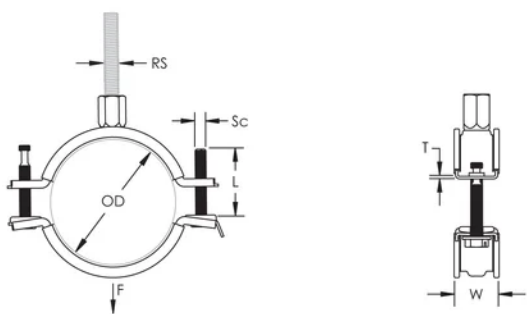

PRODUKTEGENSKAPER

Artikkelnummer: 586710

Materiale: Stål;EPDM-SBR-gummi

Overflate: Elektrogalvanisert

Farge: Svart

Temperatur: -50 to 110 °C

Ytre diameter (OD): 68 - 78 mm

Stangstørrelse (RS): M8;M10

NB/DN: 65

Rørstørrelse: 2 1/2"

Bredde (W): 23 mm

Tykkelse (T): 1.5 mm

Skruediameter (Sc): 6

Skruelengde (L): 40mm

Statisk belastning: 2000N

YTTERLIGERE PRODUKTDETALJER

Fôr i EPDM-gummi.

DIAGRAMMER

ADVARSEL

nVent-produkter må installeres og brukes bare som beskrevet i nVent sine instruksjonsark og opplæringsmaterieill. Instruksjonsark er tilgjengelig på www.nvent.com og fra din nVent kundeservice-representant. Ukorrekt installasjon, misbruk, feilaktig anvendelse eller annen manglende etterlevelse av nVent sine instruksjoner og advarsler kan føre til produktfeil, skade på eiendom, alvorlige personskader og død og/eller gjøre garantien ugyldig.