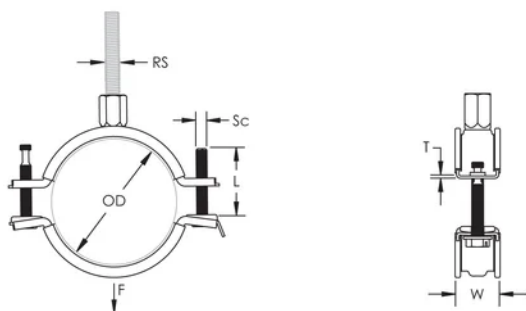

Skruehodet er tilpasset for flat Hex, eller Phillips Bitz

Føket lengde av klammer-ørene, plasserer skruen lenger ut fra selve klammeret, og gir bedre plass for montasjen

Kombimutter for M8 og M10 kan anvendes

PRODUKTEGENSKAPER

Artikkelnummer: 586711

Materiale: Stål;EPDM-SBR-gummi

Overflate: Elektrogalvanisert

Farge: Svart

Temperatur: -50 to 110 °C

Ytre diameter (OD): 78 - 88 mm

Stangstørrelse (RS): M8;M10

Bredde (W): 23 mm

Tykkelse (T): 1.5 mm

Skruediameter (Sc): 6

Skruelengde (L): 40mm

Statisk belastning: 2000N

YTTERLIGERE PRODUKTDETALJER

Fôr i EPDM-gummi.

DIAGRAMMER