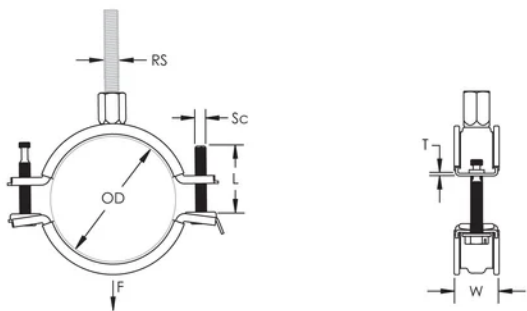

PRODUKTEGENSKAPER

Artikkelnummer: 586712

Materiale: Stål;EPDM-SBR-gummi

Overflate: Elektrogalvanisert

Farge: Svart

Temperatur: -50 to 110 °C

Ytre diameter (OD): 88 - 98 mm

Stangstørrelse (RS): M8;M10

NB/DN: 80

Rørstørrelse: 3"

Bredde (W): 23 mm

Tykkelse (T): 1.75 mm

Skruediameter (Sc): 6

Skruelengde (L): 45mm

Statisk belastning: 2500N

YTTERLIGERE PRODUKTDETALJER

Fôr i EPDM-gummi.

DIAGRAMMER

ADVARSEL

nVent-produkter må installeres og brukes bare som beskrevet i nVent sine instruksjonsark og opplæringsmaterieill. Instruksjonsark er tilgjengelig på www.nvent.com og fra din nVent kundeservice-representant. Ukorrekt installasjon, misbruk, feilaktig anvendelse eller annen manglende etterlevelse av nVent sine instruksjoner og advarsler kan føre til produktfeil, skade på eiendom, alvorlige personskader og død og/eller gjøre garantien ugyldig.