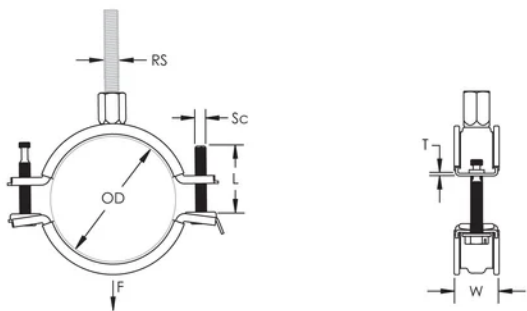

PRODUKTEGENSKAPER

Artikkelnummer: 586713

Materiale: Stål;EPDM-SBR-gummi

Overflate: Elektrogalvanisert

Farge: Svart

Temperatur: -50 to 110 °C

Ytre diameter (OD): 98 - 108 mm

Stangstørrelse (RS): M8;M10

NB/DN: 90

Rørstørrelse: 3 1/2"

Bredde (W): 23 mm

Tykkelse (T): 1.75 mm

Skruediameter (Sc): 6

Skruelengde (L): 45mm

Statisk belastning: 2500N

YTTERLIGERE PRODUKTDETALJER

Fôr i EPDM-gummi.

DIAGRAMMER

ADVARSEL

nVent-produkter må installeres og brukes bare som beskrevet i nVent sine instruksjonsark og opplæringsmaterieill. Instruksjonsark er tilgjengelig på www.nvent.com og fra din nVent kundeservice-representant. Ukorrekt installasjon, misbruk, feilaktig anvendelse eller annen manglende etterlevelse av nVent sine instruksjoner og advarsler kan føre til produktfeil, skade på eiendom, alvorlige personskader og død og/eller gjøre garantien ugyldig.