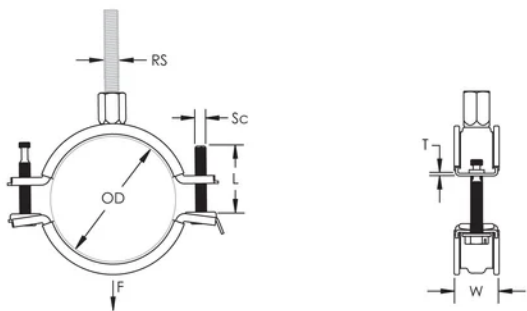

PRODUKTEGENSKAPER

Artikkelnummer: 586714

Materiale: Stål;EPDM-SBR-gummi

Overflate: Elektrogalvanisert

Farge: Svart

Temperatur: -50 to 110 °C

Ytre diameter (OD): 108 - 118 mm

Stangstørrelse (RS): M8;M10

NB/DN: 100

Rørstørrelse: 4"

Bredde (W): 23 mm

Tykkelse (T): 1.75 mm

Skruediameter (Sc): 6

Skruelengde (L): 50mm

Statisk belastning: 2500N

YTTERLIGERE PRODUKTDETALJER

Fôr i EPDM-gummi.

DIAGRAMMER

ADVARSEL

nVent-produkter må installeres og brukes bare som beskrevet i nVent sine instruksjonsark og opplæringsmaterieill. Instruksjonsark er tilgjengelig på www.nvent.com og fra din nVent kundeservice-representant. Ukorrekt installasjon, misbruk, feilaktig anvendelse eller annen manglende etterlevelse av nVent sine instruksjoner og advarsler kan føre til produktfeil, skade på eiendom, alvorlige personskader og død og/eller gjøre garantien ugyldig.