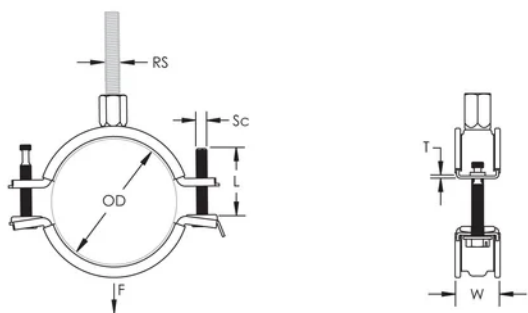

Skruehodet er tilpasset for flat Hex, eller Phillips Bitz

Føket lengde av klammer-ørene, plasserer skruen lenger ut fra selve klammeret, og gir bedre plass for montasjen

Kombimutter for M8 og M10 kan anvendes

PRODUKTEGENSKAPER

Artikkelnummer: 586716

Materiale: Stål;EPDM-SBR-gummi

Overflate: Elektrogalvanisert

Farge: Svart

Temperatur: -50 to 110 °C

Ytre diameter (OD): 128 - 138 mm

Stangstørrelse (RS): M8;M10

Bredde (W): 23 mm

Tykkelse (T): 2 mm

Skruediameter (Sc): 6

Skruelengde (L): 50mm

Statisk belastning: 3000N

YTTERLIGERE PRODUKTDETALJER

Fôr i EPDM-gummi.

DIAGRAMMER