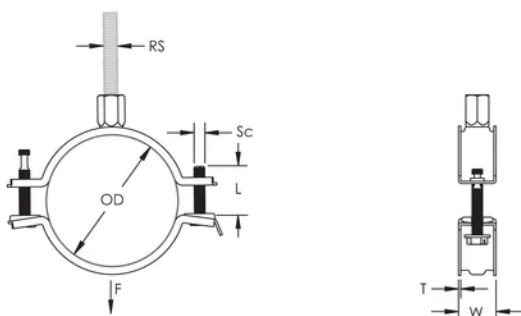

Kun En-hånds montasje, enkelt, sikkert og lett

Gjengeboltens trykk holder koblingen på plass, og hindrer skruen eller rør- klammer å falle ut under montasjen

Skruhodet er tilpasset for flat Hex, eller Phillips Bitz

Føket lengde av klammer-ørene, plasserer skruen lenger ut fra selve klammeret, og gir bedre plass for montasjen

Kombimutter for M8 og M10 kan anvendes

Skruelengde er optimalisert for å imøtekomme et økt rørområde, som forenkler innkjøp

PRODUKTEGENSKAPER

Artikkelnummer: 586811

Materiale: Stål

Overflate: Elektrogalvanisert

Ytre diameter (OD): 83 - 93 mm

Stangstørrelse (RS): M8;M10

NB/DN: 80

Rørstørrelse: 3"

Bredde (W): 23 mm

Tykkelse (T): 1.5 mm

Skruediameter (Sc): 6

Skruelengde (L): 37mm

Statisk belastning: 2000N

DIAGRAMMER

ADVARSEL

nVent-produkter må installeres og brukes bare som beskrevet i nVent sine instruksjonsark og opplæringsmaterieill. Instruksjonsark er tilgjengelig på www.nvent.com og fra din nVent kundeservice-representant. Ukorrekt installasjon, misbruk, feilaktig anvendelse eller annen manglende etterlevelse av nVent sine instruksjoner og advarsler kan føre til produktfeil, skade på eiendom, alvorlige personskader og død og/eller gjøre garantien ugyldig.