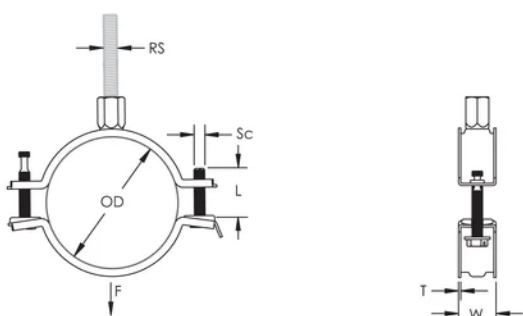

Kun En-hånds montasje, enkelt, sikkert og lett

Gjengeboltens trykk holder koblingen på plass, og hindrer skruen eller rør- klammer å falle ut under montasjen

Skruhodet er tilpasset for flat Hex, eller Phillips Bitz

Føket lengde av klammer-ørene, plasserer skruen lenger ut fra selve klammeret, og gir bedre plass for montasjen

Kombimutter for M8 og M10 kan anvendes

Skruelengde er optimalisert for å imøtekomme et økt rørområde, som forenkler innkjøp

PRODUKTEGENSKAPER

Artikkelnummer: 586812

Materiale: Stål

Overflate: Elektrogalvanisert

Ytre diameter (OD): 93 - 103 mm

Stangstørrelse (RS): M8;M10

NB/DN: 90

Rørstørrelse: 3 1/2"

Bredde (W): 23 mm

Tykkelse (T): 1.75 mm

Skruediameter (Sc): 6

Skruelengde (L): 37mm

Statisk belastning: 2500N

DIAGRAMMER

ADVARSEL

nVent-produkter må installeres og brukes bare som beskrevet i nVent sine instruksjonsark og opplæringsmaterieill. Instruksjonsark er tilgjengelig på www.nvent.com og fra din nVent kundeservice-representant. Ukorrekt installasjon, misbruk, feilaktig anvendelse eller annen manglende etterlevelse av nVent sine instruksjoner og advarsler kan føre til produktfeil, skade på eiendom, alvorlige personskader og død og/eller gjøre garantien ugyldig.