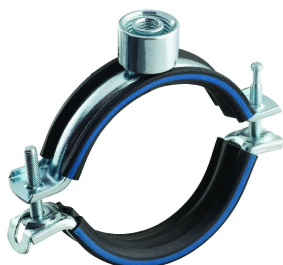

nVent CADDY Macrofix Plus Kombi med kombinasjonsmutter, M8,M10,1/2"Stag, 25-31 mm OD

KATALOGNUMMER

MPK031

FUNKSJONER

Med en enkel lukkemekanisme

Aldringsbestandig fôr

Kategori II, støyreduksjon i henhold til DIN EN ISO 3822-1

I samsvar med krav til lydisolasjon i følge med DIN 4109

Tilpasset Brann klassifikasjon E i samsvar med DIN EN 13051-1

PRODUKTEGENSKAPER

Artikkelnummer: 586754

Stangstørrelse (RS): M8;M10;1/2"

Temperatur: -50 to 110 °C

Farge: Svart

Materiale: Stål;EPDM-SBR-gummi

Overflate: Elektrogalvanisert

Ytre diameter (OD): 25 - 31 mm

Rørstørrelse: 3/4"

NB/DN: 20

Bredde (W): 20 mm

Tykkelse (T): 1 mm

Skruediameter (Sc): 6 mm

Skruelengde (L): 32mm

Statisk belastning: 1000N

Enhetsvekt: 0.11 kg

YTTERLIGERE PRODUKTDETALJER

Fôr i EPDM-gummi.

DIAGRAMMER

ADVARSEL