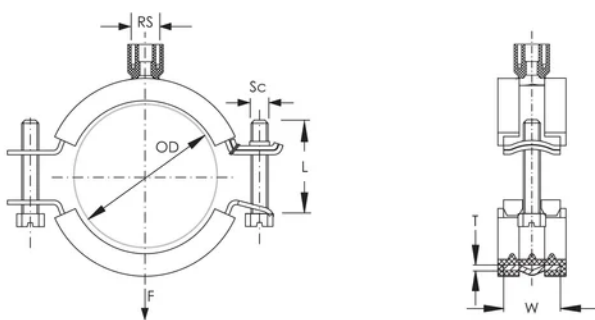

Bredde (W): 20 mm

Tykkelse (T): 1 mm

Skruediameter (Sc): 6 mm

Skruelengde (L): 32mm

Statisk belastning: 1000N

Enhetsvekt: 0.12 kg

YTTERLIGERE PRODUKTDETALJER

Fôr i EPDM-gummi.

DIAGRAMMER

ADVARSEL

nVent-produkter må installeres og brukes bare som beskrevet i nVent sine instruksjonsark og opplæringsmateriell. Instruksjonsark er tilgjengelig på www.nvent.com og fra din nVent kundeservice-representant. Ukorrekt installasjon, misbruk, feilaktig anvendelse eller annen manglende etterlevelse av nVent sine instruksjoner og advarsler kan føre til produktfeil, skade på eiendom, alvorlige personskader og død og/eller gjøre garantien ugyldig.

Nord-Amerika

+1.800.753.9221

Alternativ 1 –

Kundeservice

Alternativ 2 – Teknisk

støtte

Europa

Nederland:

+31 800-0200135

Frankrike:

+33 800 901 793

Europa

Tyskland:

800 1890272

Andre land:

+31 13 5835404

APAC

Shanghai:

+ 86 21 2412 1618/19

Sydney:

+61 2 9751 8500

Vår solide portefølje av merkevarer:

CADDY

ERICO

HOFFMAN

ILSCO

SCHROFF

TRACHTE