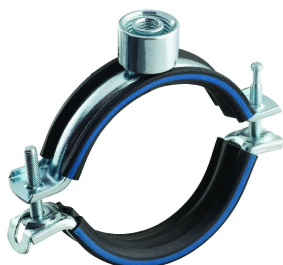

nVent CADDY Macrofix Plus Kombi med kombinasjonsmutter, M8,M10,1/2"Stag, 31-37 mm OD

KATALOGNUMMER

MPK037

FUNKSJONER

Med en enkel lukkemekanisme

Aldringsbestandig fôr

Kategori II, støyreduksjon i henhold til DIN EN ISO 3822-1

I samsvar med krav til lydisolasjon i følge med DIN 4109

Tilpasset Brann klassifikasjon E i samsvar med DIN EN 13051-1

PRODUKTEGENSKAPER

Artikkelnummer: 586755

Stangstørrelse (RS): M8;M10;1/2"

Temperatur: -50 to 110 °C

Farge: Svart

Materiale: Stål;EPDM-SBR-gummi

Overflate: Elektrogalvanisert

Ytre diameter (OD): 31 - 37 mm

Rørstørrelse: 1"

NB/DN: 25